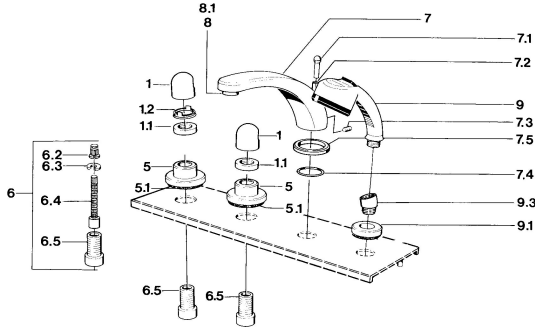

EAN: 4015474608436
static.hansa.com/0351203586

Parti di ricambio

SP03512035

	Nome	Codice
1	Maniglia Cromo	59910363
1	Maniglia Bianco Fuori produzione	59910364
1.1	, M24x1.5	59910159
1.2	Anello	59910941
5	Piastra Bianco Fuori produzione	59910096
5	Piastra, d 70 mm Cromo	59910094
5	Piastra Cromo/Satinato Fuori produzione	59910095
6	Prolunga, 80 mm	59910424
6.2	Adapter Bianco	59910235
6.3	Anello	59910694
6.4	Inside spindle	59910379
6.5	Bussola filettata, M24x1.5	59910100
7.1	Bottone di deviatore Cromo Fuori produzione	59910109
7.3	Screw, M6x16, SW 2.5	59910120
7.4	Kit di guarnizione	59910121
7.5	Piastra Cromo Fuori produzione	59910918
8	Aeratore, M28x1 D Cromo	59907198
9	Doccetta Cromo/Ottone lucido Fuori produzione	599043304
9	Doccetta Cromo Fuori produzione	04320100
9	Doccetta Cromo/Satinato Fuori produzione	599043302
9	Doccetta Bianco/Ottone lucido Fuori produzione	599043303
9.1	Piastra Cromo	59910125
9.3	Connettore ad angolo Cromo	59911197
9.3	Connettore ad angolo Satinato Fuori produzione	59911198
10.3	Connettore ad angolo Bianco Fuori produzione	59911202