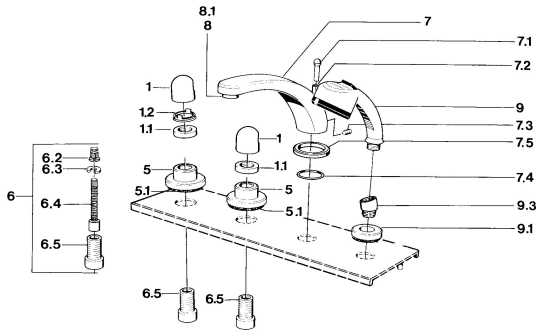

EAN: 4015474608436

static.hansa.com/0351203586

Pièces de rechange

SP03512035

	Nom	Code
1	Levier Chrome	59910363
1	Levier Blanc Arrêté	59910364
1.1	, M24x1.5	59910159
1.2	Anneau	59910941
5	Rosaces Blanc Arrêté	59910096
5	Rosaces, d 70 mm Chrome	59910094
5	Rosaces Chrome/Satin Arrêté	59910095
6	Rallonge pour mitigeur encastrés, 80 mm	59910424
6.2	Adaptateur Blanc	59910235
6.3	Anneau	59910694
6.4	Inside spindle	59910379
6.5	Manchon fileté, M24x1.5	59910100
7.1	Bouton inverseur Chrome Arrêté	59910109
7.3	Vis, M6x16, SW 2.5	59910120
7.4	Set de fixation pour bec	59910121
7.5	Rosaces Chrome Arrêté	59910918
8	Aérateur, M28x1 D Chrome	59907198
9	Douchette Chrome/Laiton Arrêté	599043304
9	Douchette Chrome Arrêté	04320100
9	Douchette Chrome/Satin Arrêté	599043302
9	Douchette Blanc/Laiton Arrêté	599043303
9.1	Rosaces Chrome	59910125
9.3	Equerre d'assemblage Chrome	59911197
9.3	Equerre d'assemblage Satin Arrêté	59911198
10.3	Equerre d'assemblage Blanc Arrêté	59911202