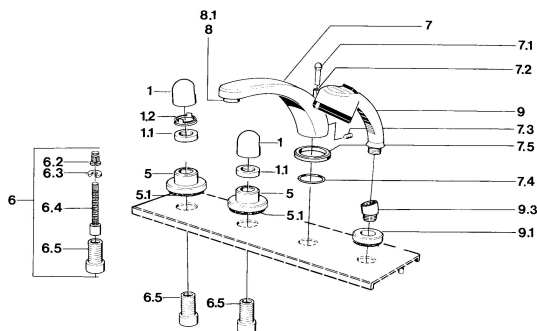

## Náhradní díly

### SP03512035

	Název	Kód
1	Ovládací páka Chrom	59910363
1	Ovládací páka Bílá <b>Ukončeno</b>	59910364
1.1	, M24x1.5	59910159
1.2	Kroužek	59910941
5	Kryt příruby Bílá <b>Ukončeno</b>	59910096
5	Kryt příruby, d 70 mm Chrom	59910094
5	Kryt příruby Chrom/saténová <b>Ukončeno</b>	59910095
6	Nástavec-sada, 80 mm	59910424
6.2	Adaptér Bílá	59910235
6.3	Kroužek	59910694
6.4	Vnitřní vřeteno	59910379
6.5	Casquillo roscado, M24x1.5	59910100
7.1	Krytka přepínače Chrom <b>Ukončeno</b>	59910109
7.3	Šroub, M6x16, SW 2.5	59910120
7.4	Těsnící sada	59910121
7.5	Kryt příruby Chrom <b>Ukončeno</b>	59910918
8	Aerator, M28x1 D Chrom	59907198
9	Ruční sprcha Chrom/ušlechtilá mosaz <b>Ukončeno</b>	599043304
9	Ruční sprcha Chrom <b>Ukončeno</b>	04320100
9	Ruční sprcha Chrom/saténová <b>Ukončeno</b>	599043302
9	Ruční sprcha Bílá/ušlechtilá mosaz <b>Ukončeno</b>	599043303
9.1	Kryt příruby Chrom	59910125
9.3	Úhlová spojka Chrom	59911197
9.3	Úhlová spojka Saténová <b>Ukončeno</b>	59911198
10.3	Úhlová spojka Bílá <b>Ukončeno</b>	59911202