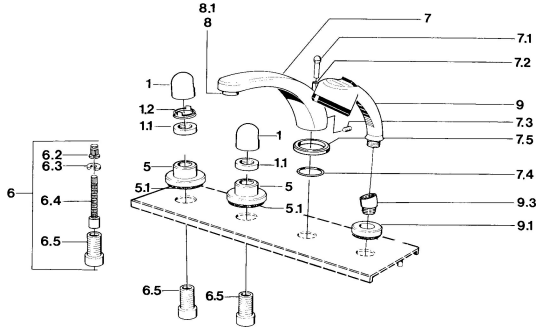

EAN: 4015474608412
static.hansa.com/0351203582

Reserveonderdelen

SP03512035

	Naam	Code
1	Hendel Chroom	59910363
1	Hendel Wit Stopgezet	59910364
1.1	, M24x1.5	59910159
1.2	Ring	59910941
5	Afdekplaat Wit Stopgezet	59910096
5	Afdekplaat, d 70 mm Chroom	59910094
5	Afdekplaat Chroom/Satijn Stopgezet	59910095
6	Inbouwverlengstuk compleet, 80 mm	59910424
6.2	Adapter Wit	59910235
6.3	Ring	59910694
6.4	Binnenwerk buis	59910379
6.5	Schroefmof, M24x1.5	59910100
7.1	Omstelknop Chroom Stopgezet	59910109
7.3	Schroef, M6x16, SW 2.5	59910120
7.4	Dichting	59910121
7.5	Afdekplaat Chroom Stopgezet	59910918
8	Mousseur, M28x1 D Chroom	59907198
9	Handdouche Chroom/Edelmessing Stopgezet	599043304
9	Handdouche Chroom Stopgezet	04320100
9	Handdouche Chroom/Satijn Stopgezet	599043302
9	Handdouche Wit/Edelmessing Stopgezet	599043303
9.1	Afdekplaat Chroom	59910125
9.3	Hoek connector Chroom	59911197
9.3	Hoek connector Satijn Stopgezet	59911198
10.3	Hoek connector Wit Stopgezet	59911202