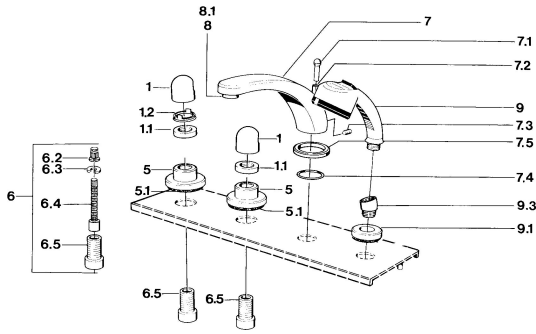

EAN: 4015474608412
static.hansa.com/0351203582

Pièces de rechange

SP03512035

	Nom	Code
1	Levier Chrome	59910363
1	Levier Blanc Arrêté	59910364
1.1	, M24x1.5	59910159
1.2	Anneau	59910941
5	Rosaces Blanc Arrêté	59910096
5	Rosaces, d 70 mm Chrome	59910094
5	Rosaces Chrome/Satin Arrêté	59910095
6	Rallonge pour mitigeur encastrés, 80 mm	59910424
6.2	Adaptateur Blanc	59910235
6.3	Anneau	59910694
6.4	Inside spindle	59910379
6.5	Manchon fileté, M24x1.5	59910100
7.1	Bouton inverseur Chrome Arrêté	59910109
7.3	Vis, M6x16, SW 2.5	59910120
7.4	Set de fixation pour bec	59910121
7.5	Rosaces Chrome Arrêté	59910918
8	Aérateur, M28x1 D Chrome	59907198
9	Douchette Chrome/Laiton Arrêté	599043304
9	Douchette Chrome Arrêté	04320100
9	Douchette Chrome/Satin Arrêté	599043302
9	Douchette Blanc/Laiton Arrêté	599043303
9.1	Rosaces Chrome	59910125
9.3	Equerre d'assemblage Chrome	59911197
9.3	Equerre d'assemblage Satin Arrêté	59911198
10.3	Equerre d'assemblage Blanc Arrêté	59911202