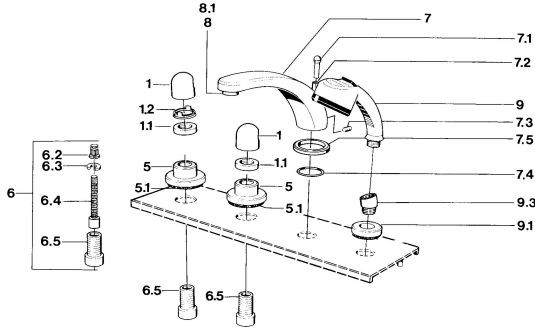

EAN: 4015474608412
static.hansa.com/0351203582

Ersatzteile

SP03512035

	Name	Art.-Nr.
1	Griff Chrom	59910363
1	Griff Weiss Ausgelaufen	59910364
1.1	Scheibe, M24x1.5	59910159
1.2	Ring	59910941
5	Rosette Weiss Ausgelaufen	59910096
5	Rosette, d 70 mm Chrom	59910094
5	Rosette Chrom/Seidenmatt Ausgelaufen	59910095
6	Verlängerungssatz, 80 mm	59910424
6.2	Adapter Weiss	59910235
6.3	Ring	59910694
6.4	Spindel kpl. lang	59910379
6.5	Gewindehülse, M24x1.5	59910100
7.1	Umstellknopf Chrom Ausgelaufen	59910109
7.3	Schraube, M6x16, SW 2.5	59910120
7.4	Dichtungskit	59910121
7.5	Rosette Chrom Ausgelaufen	59910918
8	Luftsprudler, M28x1 D Chrom	59907198
9	Handbrause Chrom/Edelmessing Ausgelaufen	599043304
9	Handbrause Chrom Ausgelaufen	04320100
9	Handbrause Chrom/Seidenmatt Ausgelaufen	599043302
9	Handbrause Weiss/Edelmessing Ausgelaufen	599043303
9.1	Rosette Chrom	59910125
9.3	Winkelverbinder Chrom	59911197
9.3	Winkelverbinder Satin Ausgelaufen	59911198
10.3	Winkelverbinder Weiss Ausgelaufen	59911202