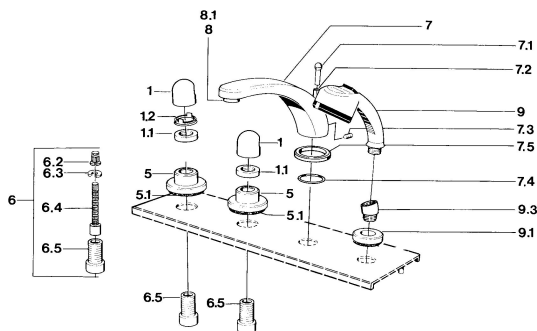

EAN: 4015474608412
static.hansa.com/0351203582

Náhradní díly

SP03512035

	Název	Kód
1	Ovládací páka Chrom	59910363
1	Ovládací páka Bílá Ukončeno	59910364
1.1	, M24x1.5	59910159
1.2	Kroužek	59910941
5	Kryt příruby Bílá Ukončeno	59910096
5	Kryt příruby, d 70 mm Chrom	59910094
5	Kryt příruby Chrom/saténová Ukončeno	59910095
6	Nástavec-sada, 80 mm	59910424
6.2	Adaptér Bílá	59910235
6.3	Kroužek	59910694
6.4	Vnitřní vřeteno	59910379
6.5	Casquillo roscado, M24x1.5	59910100
7.1	Krytka přepínače Chrom Ukončeno	59910109
7.3	Šroub, M6x16, SW 2.5	59910120
7.4	Těsnící sada	59910121
7.5	Kryt příruby Chrom Ukončeno	59910918
8	Aerator, M28x1 D Chrom	59907198
9	Ruční sprcha Chrom/ušlechtilá mosaz Ukončeno	599043304
9	Ruční sprcha Chrom Ukončeno	04320100
9	Ruční sprcha Chrom/saténová Ukončeno	599043302
9	Ruční sprcha Bílá/ušlechtilá mosaz Ukončeno	599043303
9.1	Kryt příruby Chrom	59910125
9.3	Úhlová spojka Chrom	59911197
9.3	Úhlová spojka Saténová Ukončeno	59911198
10.3	Úhlová spojka Bílá Ukončeno	59911202