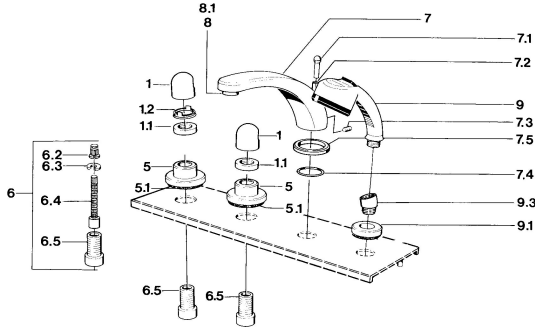

EAN: 4015474608405
static.hansa.com/0351203581

Náhradné diely

SP03512035

	Názov	Kód
1	Rukoväť Chróm	59910363
1	Rukoväť Biela Ukončené	59910364
1.1	, M24x1.5	59910159
1.2	Krúžok	59910941
5	Kryt príruby Biela Ukončené	59910096
5	Kryt príruby, d 70 mm Chróm	59910094
5	Kryt príruby Chróm/Saténová Ukončené	59910095
6	Nadstavný segment, 80 mm	59910424
6.2	Adaptér Biela	59910235
6.3	Krúžok	59910694
6.4	Vnútorne vreteno	59910379
6.5	Závitové puzdro, M24x1.5	59910100
7.1	Krytka prepínača Chróm Ukončené	59910109
7.3	Skrutka, M6x16, SW 2.5	59910120
7.4	Tesnenie sada	59910121
7.5	Kryt príruby Chróm Ukončené	59910918
8	Aerator, M28x1 D Chróm	59907198
9	Ručná sprcha Chróm/Ušľachtilá mosadz Ukončené	599043304
9	Ručná sprcha Chróm Ukončené	04320100
9	Ručná sprcha Chróm/Saténová Ukončené	599043302
9	Ručná sprcha Biela/Ušľachtilá mosadz Ukončené	599043303
9.1	Kryt príruby Chróm	59910125
9.3	Uhlová spojka Chróm	59911197
9.3	Uhlová spojka Saténová Ukončené	59911198
10.3	Uhlová spojka Biela Ukončené	59911202