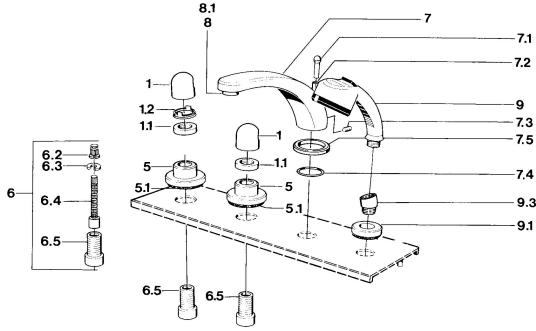

EAN: 4015474608405
static.hansa.com/0351203581

Reserveonderdelen

SP03512035

	Naam	Code
1	Hendel Chroom	59910363
1	Hendel Wit Stopgezet	59910364
1.1	, M24x1.5	59910159
1.2	Ring	59910941
5	Afdekplaat Wit Stopgezet	59910096
5	Afdekplaat, d 70 mm Chroom	59910094
5	Afdekplaat Chroom/Satijn Stopgezet	59910095
6	Inbouwverlengstuk compleet, 80 mm	59910424
6.2	Adapter Wit	59910235
6.3	Ring	59910694
6.4	Binnenwerk buis	59910379
6.5	Schroefmof, M24x1.5	59910100
7.1	Omstelknop Chroom Stopgezet	59910109
7.3	Schroef, M6x16, SW 2.5	59910120
7.4	Dichting	59910121
7.5	Afdekplaat Chroom Stopgezet	59910918
8	Mousseur, M28x1 D Chroom	59907198
9	Handdouche Chroom/Edelmessing Stopgezet	599043304
9	Handdouche Chroom Stopgezet	04320100
9	Handdouche Chroom/Satijn Stopgezet	599043302
9	Handdouche Wit/Edelmessing Stopgezet	599043303
9.1	Afdekplaat Chroom	59910125
9.3	Hoek connector Chroom	59911197
9.3	Hoek connector Satijn Stopgezet	59911198
10.3	Hoek connector Wit Stopgezet	59911202