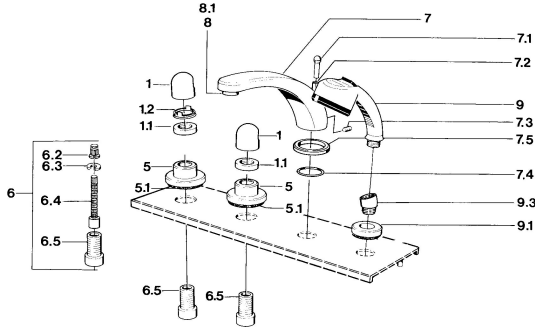

EAN: 4015474608405
static.hansa.com/0351203581

Parti di ricambio

SP03512035

	Nome	Codice
1	Maniglia Cromo	59910363
1	Maniglia Bianco Fuori produzione	59910364
1.1	, M24x1.5	59910159
1.2	Anello	59910941
5	Piastra Bianco Fuori produzione	59910096
5	Piastra, d 70 mm Cromo	59910094
5	Piastra Cromo/Satinato Fuori produzione	59910095
6	Prolunga, 80 mm	59910424
6.2	Adapter Bianco	59910235
6.3	Anello	59910694
6.4	Inside spindle	59910379
6.5	Bussola filettata, M24x1.5	59910100
7.1	Bottone di deviatore Cromo Fuori produzione	59910109
7.3	Screw, M6x16, SW 2.5	59910120
7.4	Kit di guarnizione	59910121
7.5	Piastra Cromo Fuori produzione	59910918
8	Aeratore, M28x1 D Cromo	59907198
9	Doccetta Cromo/Ottone lucido Fuori produzione	599043304
9	Doccetta Cromo Fuori produzione	04320100
9	Doccetta Cromo/Satinato Fuori produzione	599043302
9	Doccetta Bianco/Ottone lucido Fuori produzione	599043303
9.1	Piastra Cromo	59910125
9.3	Connettore ad angolo Cromo	59911197
9.3	Connettore ad angolo Satinato Fuori produzione	59911198
10.3	Connettore ad angolo Bianco Fuori produzione	59911202