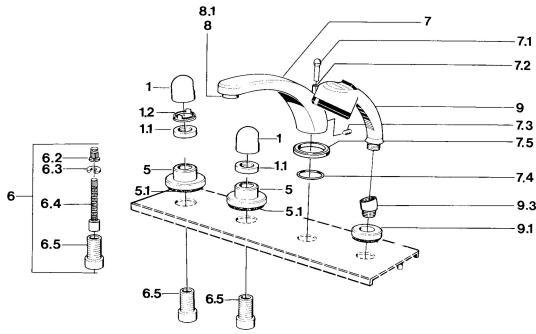

## Pièces de rechange

### SP03512035

	Nom	Code
1	Levier Chrome	59910363
1	Levier Blanc <b>Arrêté</b>	59910364
1.1	, M24x1.5	59910159
1.2	Anneau	59910941
5	Rosaces Blanc <b>Arrêté</b>	59910096
5	Rosaces, d 70 mm Chrome	59910094
5	Rosaces Chrome/Satin <b>Arrêté</b>	59910095
6	Rallonge pour mitigeur encastrés, 80 mm	59910424
6.2	Adaptateur Blanc	59910235
6.3	Anneau	59910694
6.4	Inside spindle	59910379
6.5	Manchon fileté, M24x1.5	59910100
7.1	Bouton inverseur Chrome <b>Arrêté</b>	59910109
7.3	Vis, M6x16, SW 2.5	59910120
7.4	Set de fixation pour bec	59910121
7.5	Rosaces Chrome <b>Arrêté</b>	59910918
8	Aérateur, M28x1 D Chrome	59907198
9	Douchette Chrome/Laiton <b>Arrêté</b>	599043304
9	Douchette Chrome <b>Arrêté</b>	04320100
9	Douchette Chrome/Satin <b>Arrêté</b>	599043302
9	Douchette Blanc/Laiton <b>Arrêté</b>	599043303
9.1	Rosaces Chrome	59910125
9.3	Equerre d'assemblage Chrome	59911197
9.3	Equerre d'assemblage Satin <b>Arrêté</b>	59911198
10.3	Equerre d'assemblage Blanc <b>Arrêté</b>	59911202