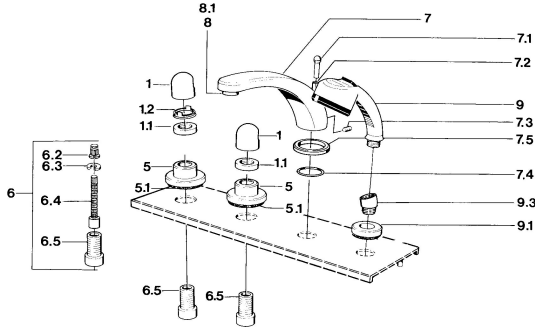

EAN: 4015474608405
static.hansa.com/0351203581

Ersatzteile

SP03512035

	Name	Art.-Nr.
1	Griff Chrom	59910363
1	Griff Weiss Ausgelaufen	59910364
1.1	Scheibe, M24x1.5	59910159
1.2	Ring	59910941
5	Rosette Weiss Ausgelaufen	59910096
5	Rosette, d 70 mm Chrom	59910094
5	Rosette Chrom/Seidenmatt Ausgelaufen	59910095
6	Verlängerungssatz, 80 mm	59910424
6.2	Adapter Weiss	59910235
6.3	Ring	59910694
6.4	Spindel kpl. lang	59910379
6.5	Gewindehülse, M24x1.5	59910100
7.1	Umstellknopf Chrom Ausgelaufen	59910109
7.3	Schraube, M6x16, SW 2.5	59910120
7.4	Dichtungskit	59910121
7.5	Rosette Chrom Ausgelaufen	59910918
8	Luftsprudler, M28x1 D Chrom	59907198
9	Handbrause Chrom/Edelmessing Ausgelaufen	599043304
9	Handbrause Chrom Ausgelaufen	04320100
9	Handbrause Chrom/Seidenmatt Ausgelaufen	599043302
9	Handbrause Weiss/Edelmessing Ausgelaufen	599043303
9.1	Rosette Chrom	59910125
9.3	Winkelverbinder Chrom	59911197
9.3	Winkelverbinder Satin Ausgelaufen	59911198
10.3	Winkelverbinder Weiss Ausgelaufen	59911202