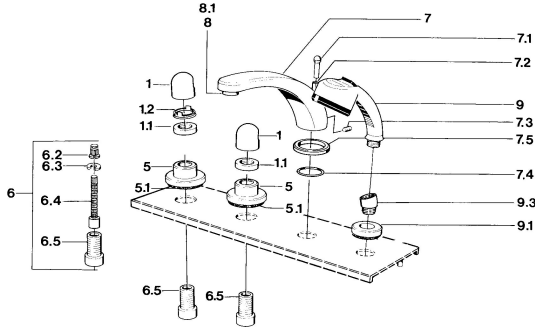

EAN: 4015474608399
static.hansa.com/0351203572

Náhradné diely

SP03512035

	Názov	Kód
1	Rukoväť Chróm	59910363
1	Rukoväť Biela Ukončené	59910364
1.1	, M24x1.5	59910159
1.2	Krúžok	59910941
5	Kryt príruby Biela Ukončené	59910096
5	Kryt príruby, d 70 mm Chróm	59910094
5	Kryt príruby Chróm/Saténová Ukončené	59910095
6	Nadstavňový segment, 80 mm	59910424
6.2	Adaptér Biela	59910235
6.3	Krúžok	59910694
6.4	Vnútorňé vreteno	59910379
6.5	Závitové puzdro, M24x1.5	59910100
7.1	Krytka prepínača Chróm Ukončené	59910109
7.3	Skrutka, M6x16, SW 2.5	59910120
7.4	Tesnenie sada	59910121
7.5	Kryt príruby Chróm Ukončené	59910918
8	Aerator, M28x1 D Chróm	59907198
9	Ručná sprcha Chróm/Ušľachtilá mosadz Ukončené	599043304
9	Ručná sprcha Chróm Ukončené	04320100
9	Ručná sprcha Chróm/Saténová Ukončené	599043302
9	Ručná sprcha Biela/Ušľachtilá mosadz Ukončené	599043303
9.1	Kryt príruby Chróm	59910125
9.3	Uhlová spojka Chróm	59911197
9.3	Uhlová spojka Saténová Ukončené	59911198
10.3	Uhlová spojka Biela Ukončené	59911202