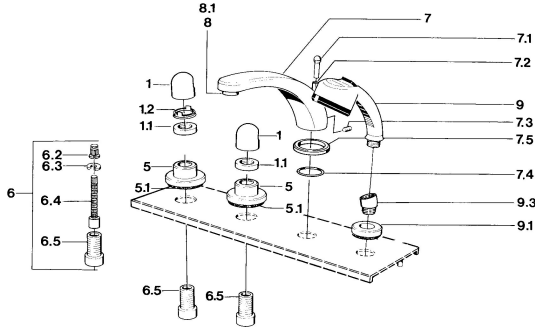

EAN: 4015474608399
static.hansa.com/0351203572

Reserveonderdelen

SP03512035

	Naam	Code
1	Hendel Chroom	59910363
1	Hendel Wit Stopgezet	59910364
1.1	, M24x1.5	59910159
1.2	Ring	59910941
5	Afdekplaat Wit Stopgezet	59910096
5	Afdekplaat, d 70 mm Chroom	59910094
5	Afdekplaat Chroom/Satijn Stopgezet	59910095
6	Inbouwverlengstuk compleet, 80 mm	59910424
6.2	Adapter Wit	59910235
6.3	Ring	59910694
6.4	Binnenwerk buis	59910379
6.5	Schroefmof, M24x1.5	59910100
7.1	Omstelknop Chroom Stopgezet	59910109
7.3	Schroef, M6x16, SW 2.5	59910120
7.4	Dichting	59910121
7.5	Afdekplaat Chroom Stopgezet	59910918
8	Mousseur, M28x1 D Chroom	59907198
9	Handdouche Chroom/Edelmessing Stopgezet	599043304
9	Handdouche Chroom Stopgezet	04320100
9	Handdouche Chroom/Satijn Stopgezet	599043302
9	Handdouche Wit/Edelmessing Stopgezet	599043303
9.1	Afdekplaat Chroom	59910125
9.3	Hoek connector Chroom	59911197
9.3	Hoek connector Satijn Stopgezet	59911198
10.3	Hoek connector Wit Stopgezet	59911202