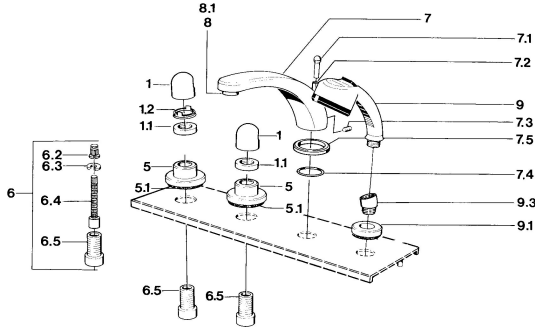

EAN: 4015474608399
static.hansa.com/0351203572

Parti di ricambio

SP03512035

	Nome	Codice
1	Maniglia Cromo	59910363
1	Maniglia Bianco Fuori produzione	59910364
1.1	, M24x1.5	59910159
1.2	Anello	59910941
5	Piastra Bianco Fuori produzione	59910096
5	Piastra, d 70 mm Cromo	59910094
5	Piastra Cromo/Satinato Fuori produzione	59910095
6	Prolunga, 80 mm	59910424
6.2	Adapter Bianco	59910235
6.3	Anello	59910694
6.4	Inside spindle	59910379
6.5	Bussola filettata, M24x1.5	59910100
7.1	Bottone di deviatore Cromo Fuori produzione	59910109
7.3	Screw, M6x16, SW 2.5	59910120
7.4	Kit di guarnizione	59910121
7.5	Piastra Cromo Fuori produzione	59910918
8	Aeratore, M28x1 D Cromo	59907198
9	Doccetta Cromo/Ottone lucido Fuori produzione	599043304
9	Doccetta Cromo Fuori produzione	04320100
9	Doccetta Cromo/Satinato Fuori produzione	599043302
9	Doccetta Bianco/Ottone lucido Fuori produzione	599043303
9.1	Piastra Cromo	59910125
9.3	Connettore ad angolo Cromo	59911197
9.3	Connettore ad angolo Satinato Fuori produzione	59911198
10.3	Connettore ad angolo Bianco Fuori produzione	59911202