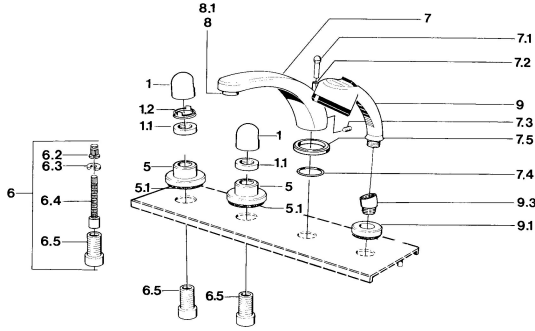

EAN: 4015474608399
static.hansa.com/0351203572

Ersatzteile

SP03512035

	Name	Art.-Nr.
1	Griff Chrom	59910363
1	Griff Weiss Ausgelaufen	59910364
1.1	Scheibe, M24x1.5	59910159
1.2	Ring	59910941
5	Rosette Weiss Ausgelaufen	59910096
5	Rosette, d 70 mm Chrom	59910094
5	Rosette Chrom/Seidenmatt Ausgelaufen	59910095
6	Verlängerungssatz, 80 mm	59910424
6.2	Adapter Weiss	59910235
6.3	Ring	59910694
6.4	Spindel kpl. lang	59910379
6.5	Gewindehülse, M24x1.5	59910100
7.1	Umstellknopf Chrom Ausgelaufen	59910109
7.3	Schraube, M6x16, SW 2.5	59910120
7.4	Dichtungskit	59910121
7.5	Rosette Chrom Ausgelaufen	59910918
8	Luftsprudler, M28x1 D Chrom	59907198
9	Handbrause Chrom/Edelmessing Ausgelaufen	599043304
9	Handbrause Chrom Ausgelaufen	04320100
9	Handbrause Chrom/Seidenmatt Ausgelaufen	599043302
9	Handbrause Weiss/Edelmessing Ausgelaufen	599043303
9.1	Rosette Chrom	59910125
9.3	Winkelverbinder Chrom	59911197
9.3	Winkelverbinder Satin Ausgelaufen	59911198
10.3	Winkelverbinder Weiss Ausgelaufen	59911202