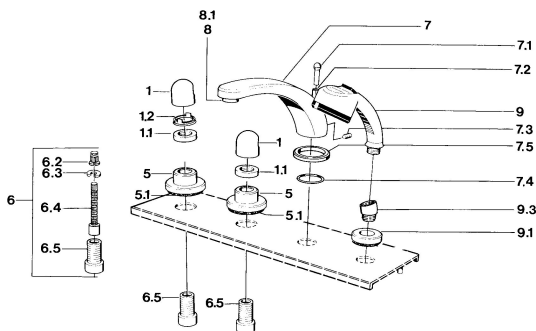

### SP03512035

	Názov	Kód
1	Rukoväť Chróm	59910363
1	Rukoväť Biela <b>Ukončené</b>	59910364
1.1	, M24x1.5	59910159
1.2	Krúžok	59910941
5	Kryt príruby Biela <b>Ukončené</b>	59910096
5	Kryt príruby, d 70 mm Chróm	59910094
5	Kryt príruby Chróm/Saténová <b>Ukončené</b>	59910095
6	Nadstavný segment, 80 mm	59910424
6.2	Adaptér Biela	59910235
6.3	Krúžok	59910694
6.4	Vnútorne vreteno	59910379
6.5	Závitové puzdro, M24x1.5	59910100
7.1	Krytka prepínača Chróm <b>Ukončené</b>	59910109
7.3	Skrutka, M6x16, SW 2.5	59910120
7.4	Tesnenie sada	59910121
7.5	Kryt príruby Chróm <b>Ukončené</b>	59910918
8	Aerator, M28x1 D Chróm	59907198
9	Ručná sprcha Chróm/Ušľachtilá mosadz <b>Ukončené</b>	599043304
9	Ručná sprcha Chróm <b>Ukončené</b>	04320100
9	Ručná sprcha Chróm/Saténová <b>Ukončené</b>	599043302
9	Ručná sprcha Biela/Ušľachtilá mosadz <b>Ukončené</b>	599043303
9.1	Kryt príruby Chróm	59910125
9.3	Uhlová spojka Chróm	59911197
9.3	Uhlová spojka Saténová <b>Ukončené</b>	59911198
10.3	Uhlová spojka Biela <b>Ukončené</b>	59911202