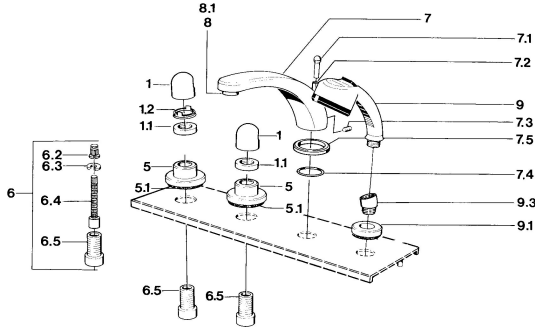

## Reserveonderdelen

### SP03512035

	Naam	Code
1	Hendel Chroom	59910363
1	Hendel Wit <b>Stopgezet</b>	59910364
1.1	, M24x1.5	59910159
1.2	Ring	59910941
5	Afdekplaat Wit <b>Stopgezet</b>	59910096
5	Afdekplaat, d 70 mm Chroom	59910094
5	Afdekplaat Chroom/Satijn <b>Stopgezet</b>	59910095
6	Inbouwverlengstuk compleet, 80 mm	59910424
6.2	Adapter Wit	59910235
6.3	Ring	59910694
6.4	Binnenwerk buis	59910379
6.5	Schroefmof, M24x1.5	59910100
7.1	Omstelknop Chroom <b>Stopgezet</b>	59910109
7.3	Schroef, M6x16, SW 2.5	59910120
7.4	Dichting	59910121
7.5	Afdekplaat Chroom <b>Stopgezet</b>	59910918
8	Mousseur, M28x1 D Chroom	59907198
9	Handdouche Chroom/Edelmessing <b>Stopgezet</b>	599043304
9	Handdouche Chroom <b>Stopgezet</b>	04320100
9	Handdouche Chroom/Satijn <b>Stopgezet</b>	599043302
9	Handdouche Wit/Edelmessing <b>Stopgezet</b>	599043303
9.1	Afdekplaat Chroom	59910125
9.3	Hoek connector Chroom	59911197
9.3	Hoek connector Satijn <b>Stopgezet</b>	59911198
10.3	Hoek connector Wit <b>Stopgezet</b>	59911202