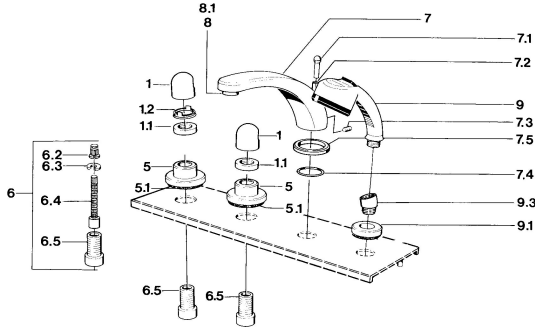

EAN: 4015474609198
static.hansa.com/0351203542

Ersatzteile

SP03512035

	Name	Art.-Nr.
1	Griff Chrom	59910363
1	Griff Weiss Ausgelaufen	59910364
1.1	Scheibe, M24x1.5	59910159
1.2	Ring	59910941
5	Rosette Weiss Ausgelaufen	59910096
5	Rosette, d 70 mm Chrom	59910094
5	Rosette Chrom/Seidenmatt Ausgelaufen	59910095
6	Verlängerungssatz, 80 mm	59910424
6.2	Adapter Weiss	59910235
6.3	Ring	59910694
6.4	Spindel kpl. lang	59910379
6.5	Gewindehülse, M24x1.5	59910100
7.1	Umstellknopf Chrom Ausgelaufen	59910109
7.3	Schraube, M6x16, SW 2.5	59910120
7.4	Dichtungskit	59910121
7.5	Rosette Chrom Ausgelaufen	59910918
8	Luftsprudler, M28x1 D Chrom	59907198
9	Handbrause Chrom/Edelmessing Ausgelaufen	599043304
9	Handbrause Chrom Ausgelaufen	04320100
9	Handbrause Chrom/Seidenmatt Ausgelaufen	599043302
9	Handbrause Weiss/Edelmessing Ausgelaufen	599043303
9.1	Rosette Chrom	59910125
9.3	Winkelverbinder Chrom	59911197
9.3	Winkelverbinder Satin Ausgelaufen	59911198
10.3	Winkelverbinder Weiss Ausgelaufen	59911202