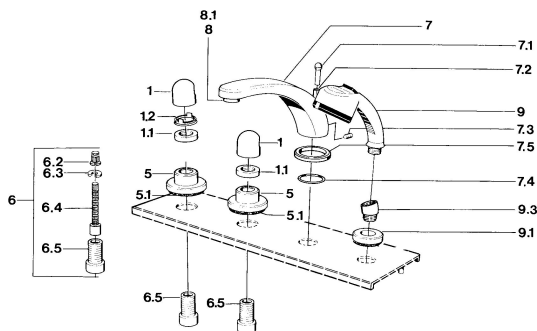

EAN: 4015474608382

static.hansa.com/03512035

Náhradné diely

SP03512035

	Názov	Kód
1	Rukoväť Chróm	59910363
1	Rukoväť Biela Ukončené	59910364
1.1	, M24x1.5	59910159
1.2	Krúžok	59910941
5	Kryt príruby Biela Ukončené	59910096
5	Kryt príruby, d 70 mm Chróm	59910094
5	Kryt príruby Chróm/Saténová Ukončené	59910095
6	Nadstavňový segment, 80 mm	59910424
6.2	Adaptér Biela	59910235
6.3	Krúžok	59910694
6.4	Vnútorňé vreteno	59910379
6.5	Závitové puzdro, M24x1.5	59910100
7.1	Krytka prepínača Chróm Ukončené	59910109
7.3	Skrutka, M6x16, SW 2.5	59910120
7.4	Tesnenie sada	59910121
7.5	Kryt príruby Chróm Ukončené	59910918
8	Aerator, M28x1 D Chróm	59907198
9	Ručná sprcha Chróm/Ušľachtilá mosadz Ukončené	599043304
9	Ručná sprcha Chróm Ukončené	04320100
9	Ručná sprcha Chróm/Saténová Ukončené	599043302
9	Ručná sprcha Biela/Ušľachtilá mosadz Ukončené	599043303
9.1	Kryt príruby Chróm	59910125
9.3	Uhlová spojka Chróm	59911197
9.3	Uhlová spojka Saténová Ukončené	59911198
10.3	Uhlová spojka Biela Ukončené	59911202