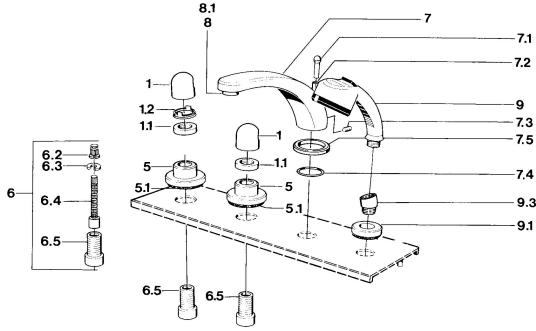

EAN: 4015474608382
static.hansa.com/03512035

Reserveonderdelen

SP03512035

	Naam	Code
1	Hendel Chroom	59910363
1	Hendel Wit Stopgezet	59910364
1.1	, M24x1.5	59910159
1.2	Ring	59910941
5	Afdekplaat Wit Stopgezet	59910096
5	Afdekplaat, d 70 mm Chroom	59910094
5	Afdekplaat Chroom/Satijn Stopgezet	59910095
6	Inbouwverlengstuk compleet, 80 mm	59910424
6.2	Adapter Wit	59910235
6.3	Ring	59910694
6.4	Binnenwerk buis	59910379
6.5	Schroefmof, M24x1.5	59910100
7.1	Omstelknop Chroom Stopgezet	59910109
7.3	Schroef, M6x16, SW 2.5	59910120
7.4	Dichting	59910121
7.5	Afdekplaat Chroom Stopgezet	59910918
8	Mousseur, M28x1 D Chroom	59907198
9	Handdouche Chroom/Edelmessing Stopgezet	599043304
9	Handdouche Chroom Stopgezet	04320100
9	Handdouche Chroom/Satijn Stopgezet	599043302
9	Handdouche Wit/Edelmessing Stopgezet	599043303
9.1	Afdekplaat Chroom	59910125
9.3	Hoek connector Chroom	59911197
9.3	Hoek connector Satijn Stopgezet	59911198
10.3	Hoek connector Wit Stopgezet	59911202