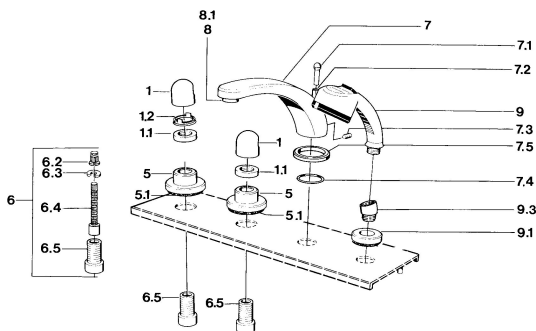

EAN: 4015474608382
static.hansa.com/03512035

Parti di ricambio

SP03512035

	Nome	Codice
1	Maniglia Cromo	59910363
1	Maniglia Bianco Fuori produzione	59910364
1.1	, M24x1.5	59910159
1.2	Anello	59910941
5	Piastra Bianco Fuori produzione	59910096
5	Piastra, d 70 mm Cromo	59910094
5	Piastra Cromo/Satinato Fuori produzione	59910095
6	Prolunga, 80 mm	59910424
6.2	Adapter Bianco	59910235
6.3	Anello	59910694
6.4	Inside spindle	59910379
6.5	Bussola filettata, M24x1.5	59910100
7.1	Bottone di deviatore Cromo Fuori produzione	59910109
7.3	Screw, M6x16, SW 2.5	59910120
7.4	Kit di guarnizione	59910121
7.5	Piastra Cromo Fuori produzione	59910918
8	Aeratore, M28x1 D Cromo	59907198
9	Doccetta Cromo/Ottone lucido Fuori produzione	599043304
9	Doccetta Cromo Fuori produzione	04320100
9	Doccetta Cromo/Satinato Fuori produzione	599043302
9	Doccetta Bianco/Ottone lucido Fuori produzione	599043303
9.1	Piastra Cromo	59910125
9.3	Connettore ad angolo Cromo	59911197
9.3	Connettore ad angolo Satinato Fuori produzione	59911198
10.3	Connettore ad angolo Bianco Fuori produzione	59911202