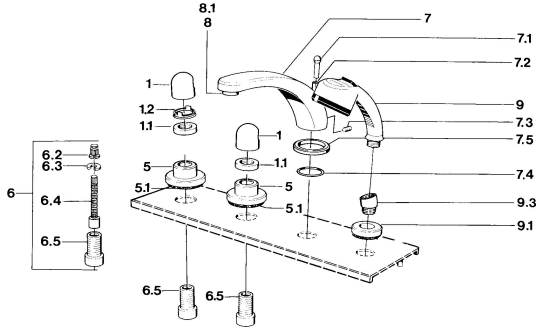

EAN: 4015474608382
static.hansa.com/03512035

Pièces de rechange

SP03512035

	Nom	Code
1	Levier Chrome	59910363
1	Levier Blanc Arrêté	59910364
1.1	, M24x1.5	59910159
1.2	Anneau	59910941
5	Rosaces Blanc Arrêté	59910096
5	Rosaces, d 70 mm Chrome	59910094
5	Rosaces Chrome/Satin Arrêté	59910095
6	Rallonge pour mitigeur encastrés, 80 mm	59910424
6.2	Adaptateur Blanc	59910235
6.3	Anneau	59910694
6.4	Inside spindle	59910379
6.5	Manchon fileté, M24x1.5	59910100
7.1	Bouton inverseur Chrome Arrêté	59910109
7.3	Vis, M6x16, SW 2.5	59910120
7.4	Set de fixation pour bec	59910121
7.5	Rosaces Chrome Arrêté	59910918
8	Aérateur, M28x1 D Chrome	59907198
9	Douchette Chrome/Laiton Arrêté	599043304
9	Douchette Chrome Arrêté	04320100
9	Douchette Chrome/Satin Arrêté	599043302
9	Douchette Blanc/Laiton Arrêté	599043303
9.1	Rosaces Chrome	59910125
9.3	Equerre d'assemblage Chrome	59911197
9.3	Equerre d'assemblage Satin Arrêté	59911198
10.3	Equerre d'assemblage Blanc Arrêté	59911202