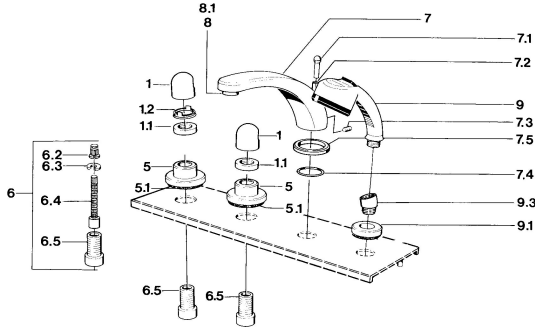

EAN: 4015474608382
static.hansa.com/03512035

Ersatzteile

SP03512035

	Name	Art.-Nr.
1	Griff Chrom	59910363
1	Griff Weiss Ausgelaufen	59910364
1.1	Scheibe, M24x1.5	59910159
1.2	Ring	59910941
5	Rosette Weiss Ausgelaufen	59910096
5	Rosette, d 70 mm Chrom	59910094
5	Rosette Chrom/Seidenmatt Ausgelaufen	59910095
6	Verlängerungssatz, 80 mm	59910424
6.2	Adapter Weiss	59910235
6.3	Ring	59910694
6.4	Spindel kpl. lang	59910379
6.5	Gewindehülse, M24x1.5	59910100
7.1	Umstellknopf Chrom Ausgelaufen	59910109
7.3	Schraube, M6x16, SW 2.5	59910120
7.4	Dichtungskit	59910121
7.5	Rosette Chrom Ausgelaufen	59910918
8	Luftsprudler, M28x1 D Chrom	59907198
9	Handbrause Chrom/Edelmessing Ausgelaufen	599043304
9	Handbrause Chrom Ausgelaufen	04320100
9	Handbrause Chrom/Seidenmatt Ausgelaufen	599043302
9	Handbrause Weiss/Edelmessing Ausgelaufen	599043303
9.1	Rosette Chrom	59910125
9.3	Winkelverbinder Chrom	59911197
9.3	Winkelverbinder Satin Ausgelaufen	59911198
10.3	Winkelverbinder Weiss Ausgelaufen	59911202