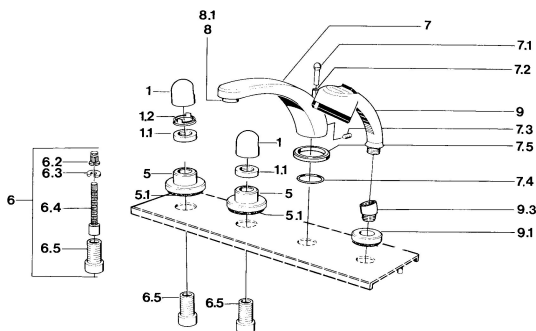

## Náhradní díly

### SP03512035

	Název	Kód
1	Ovládací páka Chrom	59910363
1	Ovládací páka Bílá <b>Ukončeno</b>	59910364
1.1	, M24x1.5	59910159
1.2	Kroužek	59910941
5	Kryt příruby Bílá <b>Ukončeno</b>	59910096
5	Kryt příruby, d 70 mm Chrom	59910094
5	Kryt příruby Chrom/saténová <b>Ukončeno</b>	59910095
6	Nástavec-sada, 80 mm	59910424
6.2	Adaptér Bílá	59910235
6.3	Kroužek	59910694
6.4	Vnitřní vřeteno	59910379
6.5	Casquillo roscado, M24x1.5	59910100
7.1	Krytka přepínače Chrom <b>Ukončeno</b>	59910109
7.3	Šroub, M6x16, SW 2.5	59910120
7.4	Těsnící sada	59910121
7.5	Kryt příruby Chrom <b>Ukončeno</b>	59910918
8	Aerator, M28x1 D Chrom	59907198
9	Ruční sprcha Chrom/ušlechtilá mosaz <b>Ukončeno</b>	599043304
9	Ruční sprcha Chrom <b>Ukončeno</b>	04320100
9	Ruční sprcha Chrom/saténová <b>Ukončeno</b>	599043302
9	Ruční sprcha Bílá/ušlechtilá mosaz <b>Ukončeno</b>	599043303
9.1	Kryt příruby Chrom	59910125
9.3	Úhlová spojka Chrom	59911197
9.3	Úhlová spojka Saténová <b>Ukončeno</b>	59911198
10.3	Úhlová spojka Bílá <b>Ukončeno</b>	59911202