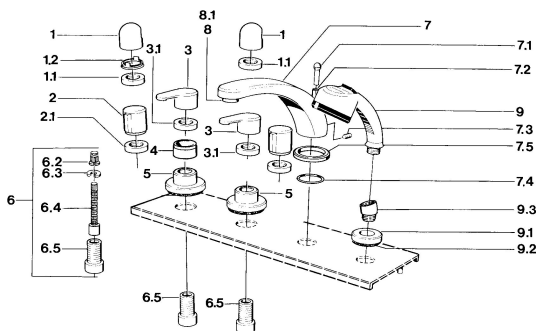

### SP03512031

	Názov	Kód
1	Rukoväť Chróm	59910363
1.1	, M24x1.5	59910159
1.2	Krúžok	59910941
2.1	Matice, M24x1.5 <b>Ukončené</b>	59910093
3.1	Prítlačná matica <b>Ukončené</b>	59910064
5	Kryt príruby, d 70 mm Chróm	59910094
6	Nadstavňový segment, 80 mm	59910424
6.2	Adaptér Biela	59910235
6.3	Krúžok	59910694
6.4	Vnútorňé vreteno	59910379
6.5	Závitové puzdro, M24x1.5	59910100
7.1	Krytka prepínača Chróm <b>Ukončené</b>	59910109
7.3	Skrutka, M6x16, SW 2.5	59910120
7.4	Tesnenie sada	59910121
7.5	Kryt príruby Chróm <b>Ukončené</b>	59910918
8	Aerator, M28x1 D Chróm	59907198
9	Ručná sprcha Chróm <b>Ukončené</b>	04320100
9	Ručná sprcha Chróm/Saténová <b>Ukončené</b>	599043302
9.1	Kryt príruby Chróm	59910125
9.3	Uhlová spojka Chróm	59911197
9.3	Uhlová spojka Saténová <b>Ukončené</b>	59911198