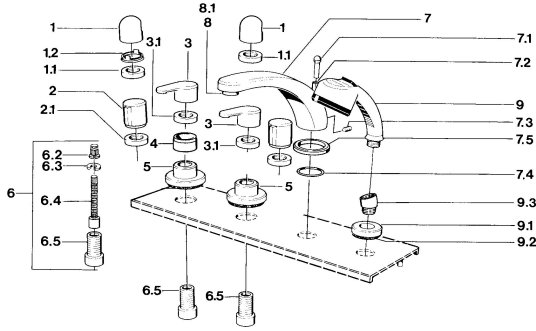

EAN: 4015474603103
static.hansa.com/0351203181

Reserveonderdelen

SP03512031

| | Naam | Code |
|-----|---|-----------|
| 1 | Hendel Chroom | 59910363 |
| 1.1 | , M24x1.5 | 59910159 |
| 1.2 | Ring | 59910941 |
| 2.1 | Moer, M24x1.5 Stopgezet | 59910093 |
| 3.1 | Schroefring Stopgezet | 59910064 |
| 5 | Afdekplaat, d 70 mm Chroom | 59910094 |
| 6 | Inbouwverlengstuk compleet, 80 mm | 59910424 |
| 6.2 | Adapter Wit | 59910235 |
| 6.3 | Ring | 59910694 |
| 6.4 | Binnenwerk buis | 59910379 |
| 6.5 | Schroefmof, M24x1.5 | 59910100 |
| 7.1 | Omstelknop Chroom Stopgezet | 59910109 |
| 7.3 | Schroef, M6x16, SW 2.5 | 59910120 |
| 7.4 | Dichting | 59910121 |
| 7.5 | Afdekplaat Chroom Stopgezet | 59910918 |
| 8 | Mousseur, M28x1 D Chroom | 59907198 |
| 9 | Handdouche Chroom Stopgezet | 04320100 |
| 9 | Handdouche Chroom/Satijn Stopgezet | 599043302 |
| 9.1 | Afdekplaat Chroom | 59910125 |
| 9.3 | Hoek connector Chroom | 59911197 |
| 9.3 | Hoek connector Satijn Stopgezet | 59911198 |