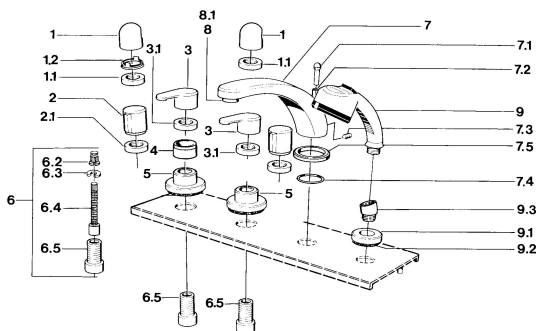

EAN: 4015474603103

static.hansa.com/0351203181

Parti di ricambio

SP03512031

	Nome	Codice
1	Maniglia Cromo	59910363
1.1	, M24x1.5	59910159
1.2	Anello	59910941
2.1	Dado, M24x1.5 Fuori produzione	59910093
3.1	Dado di fissaggio Fuori produzione	59910064
5	Piastra, d 70 mm Cromo	59910094
6	Prolunga, 80 mm	59910424
6.2	Adapter Bianco	59910235
6.3	Anello	59910694
6.4	Inside spindle	59910379
6.5	Bussola filettata, M24x1.5	59910100
7.1	Bottone di deviatore Cromo Fuori produzione	59910109
7.3	Screw, M6x16, SW 2.5	59910120
7.4	Kit di guarnizione	59910121
7.5	Piastra Cromo Fuori produzione	59910918
8	Aereatore, M28x1 D Cromo	59907198
9	Doccetta Cromo Fuori produzione	04320100
9	Doccetta Cromo/Satinato Fuori produzione	599043302
9.1	Piastra Cromo	59910125
9.3	Connettore ad angolo Cromo	59911197
9.3	Connettore ad angolo Satinato Fuori produzione	59911198