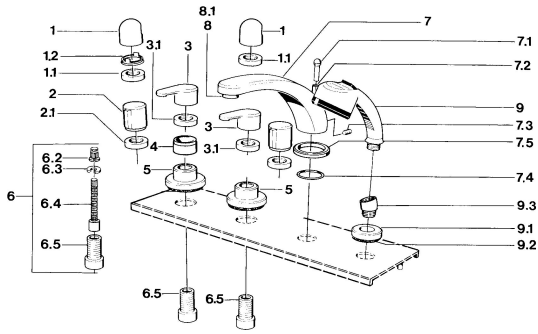

EAN: 4015474603103
static.hansa.com/0351203181

Pièces de rechange

SP03512031

| | Nom | Code |
|-----|--|-----------|
| 1 | Levier Chrome | 59910363 |
| 1.1 | , M24x1.5 | 59910159 |
| 1.2 | Anneau | 59910941 |
| 2.1 | Écrou, M24x1.5 Arrêté | 59910093 |
| 3.1 | Écrou de maintien Arrêté | 59910064 |
| 5 | Rosaces, d 70 mm Chrome | 59910094 |
| 6 | Rallonge pour mitigeur encastrés, 80 mm | 59910424 |
| 6.2 | Adaptateur Blanc | 59910235 |
| 6.3 | Anneau | 59910694 |
| 6.4 | Inside spindle | 59910379 |
| 6.5 | Manchon fileté, M24x1.5 | 59910100 |
| 7.1 | Bouton inverseur Chrome Arrêté | 59910109 |
| 7.3 | Vis, M6x16, SW 2.5 | 59910120 |
| 7.4 | Set de fixation pour bec | 59910121 |
| 7.5 | Rosaces Chrome Arrêté | 59910918 |
| 8 | Aérateur, M28x1 D Chrome | 59907198 |
| 9 | Douchette Chrome Arrêté | 04320100 |
| 9 | Douchette Chrome/Satin Arrêté | 599043302 |
| 9.1 | Rosaces Chrome | 59910125 |
| 9.3 | Equerre d'assemblage Chrome | 59911197 |
| 9.3 | Equerre d'assemblage Satin Arrêté | 59911198 |