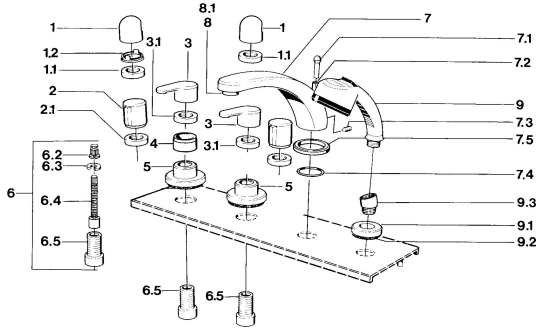

EAN: 4015474603103
static.hansa.com/0351203181

Ersatzteile

SP03512031

	Name	Art.-Nr.
1	Griff Chrom	59910363
1.1	Scheibe, M24x1.5	59910159
1.2	Ring	59910941
2.1	Nuss, M24x1.5 Ausgelaufen	59910093
3.1	Spann-Mutter Ausgelaufen	59910064
5	Rosette, d 70 mm Chrom	59910094
6	Verlängerungssatz, 80 mm	59910424
6.2	Adapter Weiss	59910235
6.3	Ring	59910694
6.4	Spindel kpl. lang	59910379
6.5	Gewindehülse, M24x1.5	59910100
7.1	Umstellknopf Chrom Ausgelaufen	59910109
7.3	Schraube, M6x16, SW 2.5	59910120
7.4	Dichtungskit	59910121
7.5	Rosette Chrom Ausgelaufen	59910918
8	Luftsprudler, M28x1 D Chrom	59907198
9	Handbrause Chrom Ausgelaufen	04320100
9	Handbrause Chrom/Seidenmatt Ausgelaufen	599043302
9.1	Rosette Chrom	59910125
9.3	Winkelverbinder Chrom	59911197
9.3	Winkelverbinder Satin Ausgelaufen	59911198