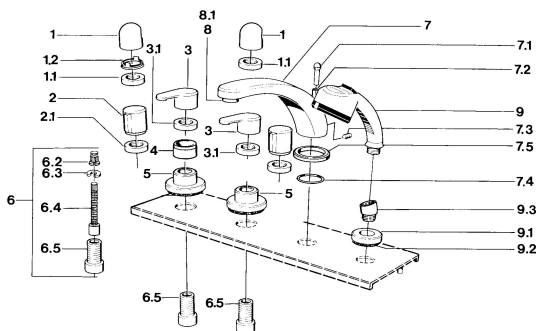

EAN: 4015474603103
static.hansa.com/0351203181

Náhradní díly

SP03512031

	Název	Kód
1	Ovládací páka Chrom	59910363
1.1	, M24x1.5	59910159
1.2	Kroužek	59910941
2.1	Maticí, M24x1.5 Ukončeno	59910093
3.1	Upevňovací matice Ukončeno	59910064
5	Kryt příruby, d 70 mm Chrom	59910094
6	Nástavec-sada, 80 mm	59910424
6.2	Adaptér Bílá	59910235
6.3	Kroužek	59910694
6.4	Vnitřní vřeteno	59910379
6.5	Casquillo roscado, M24x1.5	59910100
7.1	Krytka přepínače Chrom Ukončeno	59910109
7.3	Šroub, M6x16, SW 2.5	59910120
7.4	Těsnící sada	59910121
7.5	Kryt příruby Chrom Ukončeno	59910918
8	Aerator, M28x1 D Chrom	59907198
9	Ruční sprcha Chrom Ukončeno	04320100
9	Ruční sprcha Chrom/saténová Ukončeno	599043302
9.1	Kryt příruby Chrom	59910125
9.3	Úhlová spojka Chrom	59911197
9.3	Úhlová spojka Saténová Ukončeno	59911198