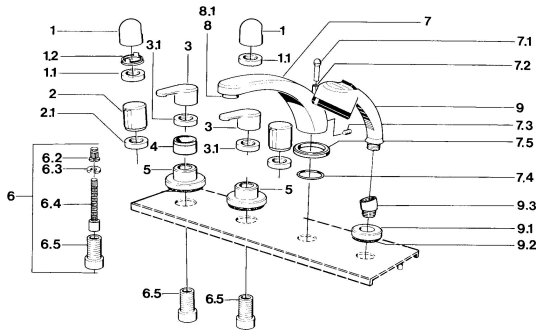

## Reserveonderdelen

### SP03512031

	Naam	Code
1	Hendel Chroom	59910363
1.1	, M24x1.5	59910159
1.2	Ring	59910941
2.1	Moer, M24x1.5 <span>Stopgezet</span>	59910093
3.1	Schroefring <span>Stopgezet</span>	59910064
5	Afdekplaat, d 70 mm Chroom	59910094
6	Inbouwverlengstuk compleet, 80 mm	59910424
6.2	Adapter Wit	59910235
6.3	Ring	59910694
6.4	Binnenwerk buis	59910379
6.5	Schroefmof, M24x1.5	59910100
7.1	Omstelknop Chroom <span>Stopgezet</span>	59910109
7.3	Schroef, M6x16, SW 2.5	59910120
7.4	Dichting	59910121
7.5	Afdekplaat Chroom <span>Stopgezet</span>	59910918
8	Mousseur, M28x1 D Chroom	59907198
9	Handdouche Chroom <span>Stopgezet</span>	04320100
9	Handdouche Chroom/Satijn <span>Stopgezet</span>	599043302
9.1	Afdekplaat Chroom	59910125
9.3	Hoek connector Chroom	59911197
9.3	Hoek connector Satijn <span>Stopgezet</span>	59911198