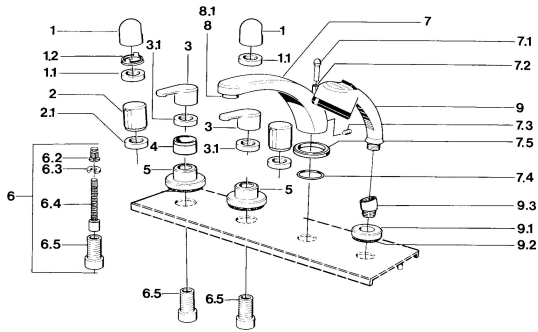

## Parti di ricambio

### SP03512031

	Nome	Codice
1	Maniglia Cromo	59910363
1.1	, M24x1.5	59910159
1.2	Anello	59910941
2.1	Dado, M24x1.5 <b>Fuori produzione</b>	59910093
3.1	Dado di fissaggio <b>Fuori produzione</b>	59910064
5	Piastra, d 70 mm Cromo	59910094
6	Prolunga, 80 mm	59910424
6.2	Adapter Bianco	59910235
6.3	Anello	59910694
6.4	Inside spindle	59910379
6.5	Bussola filettata, M24x1.5	59910100
7.1	Bottone di deviatore Cromo <b>Fuori produzione</b>	59910109
7.3	Screw, M6x16, SW 2.5	59910120
7.4	Kit di guarnizione	59910121
7.5	Piastra Cromo <b>Fuori produzione</b>	59910918
8	Aereatore, M28x1 D Cromo	59907198
9	Doccetta Cromo <b>Fuori produzione</b>	04320100
9	Doccetta Cromo/Satinato <b>Fuori produzione</b>	599043302
9.1	Piastra Cromo	59910125
9.3	Connettore ad angolo Cromo	59911197
9.3	Connettore ad angolo Satinato <b>Fuori produzione</b>	59911198