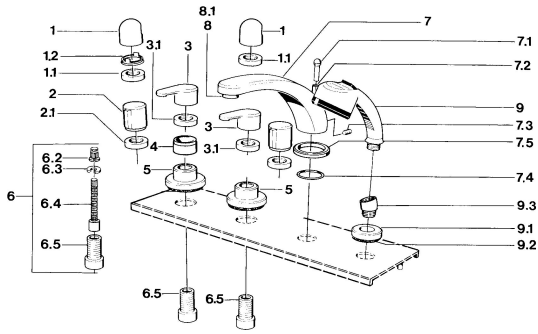

EAN: 4015474598058
static.hansa.com/0351203172

Pièces de rechange

SP03512031

| | Nom | Code |
|-----|--|-----------|
| 1 | Levier Chrome | 59910363 |
| 1.1 | , M24x1.5 | 59910159 |
| 1.2 | Anneau | 59910941 |
| 2.1 | Écrou, M24x1.5 Arrêté | 59910093 |
| 3.1 | Écrou de maintien Arrêté | 59910064 |
| 5 | Rosaces, d 70 mm Chrome | 59910094 |
| 6 | Rallonge pour mitigeur encastrés, 80 mm | 59910424 |
| 6.2 | Adaptateur Blanc | 59910235 |
| 6.3 | Anneau | 59910694 |
| 6.4 | Inside spindle | 59910379 |
| 6.5 | Manchon fileté, M24x1.5 | 59910100 |
| 7.1 | Bouton inverseur Chrome Arrêté | 59910109 |
| 7.3 | Vis, M6x16, SW 2.5 | 59910120 |
| 7.4 | Set de fixation pour bec | 59910121 |
| 7.5 | Rosaces Chrome Arrêté | 59910918 |
| 8 | Aérateur, M28x1 D Chrome | 59907198 |
| 9 | Douchette Chrome Arrêté | 04320100 |
| 9 | Douchette Chrome/Satin Arrêté | 599043302 |
| 9.1 | Rosaces Chrome | 59910125 |
| 9.3 | Equerre d'assemblage Chrome | 59911197 |
| 9.3 | Equerre d'assemblage Satin Arrêté | 59911198 |