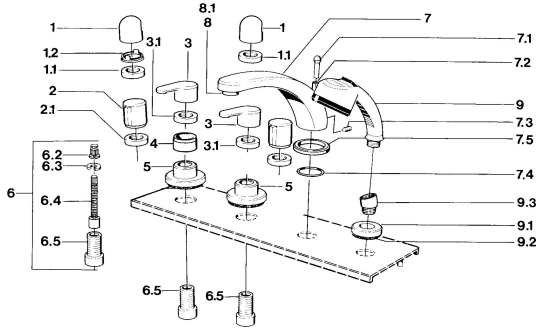

## Ersatzteile

### SP03512031

	Name	Art.-Nr.
1	Griff Chrom	59910363
1.1	Scheibe, M24x1.5	59910159
1.2	Ring	59910941
2.1	Nuss, M24x1.5 <span style="background-color: #cccccc;">Ausgelaufen</span>	59910093
3.1	Spann-Mutter <span style="background-color: #cccccc;">Ausgelaufen</span>	59910064
5	Rosette, d 70 mm Chrom	59910094
6	Verlängerungssatz, 80 mm	59910424
6.2	Adapter Weiss	59910235
6.3	Ring	59910694
6.4	Spindel kpl. lang	59910379
6.5	Gewindehülse, M24x1.5	59910100
7.1	Umstellknopf Chrom <span style="background-color: #cccccc;">Ausgelaufen</span>	59910109
7.3	Schraube, M6x16, SW 2.5	59910120
7.4	Dichtungskit	59910121
7.5	Rosette Chrom <span style="background-color: #cccccc;">Ausgelaufen</span>	59910918
8	Luftsprudler, M28x1 D Chrom	59907198
9	Handbrause Chrom <span style="background-color: #cccccc;">Ausgelaufen</span>	04320100
9	Handbrause Chrom/Seidenmatt <span style="background-color: #cccccc;">Ausgelaufen</span>	599043302
9.1	Rosette Chrom	59910125
9.3	Winkelverbinder Chrom	59911197
9.3	Winkelverbinder Satin <span style="background-color: #cccccc;">Ausgelaufen</span>	59911198