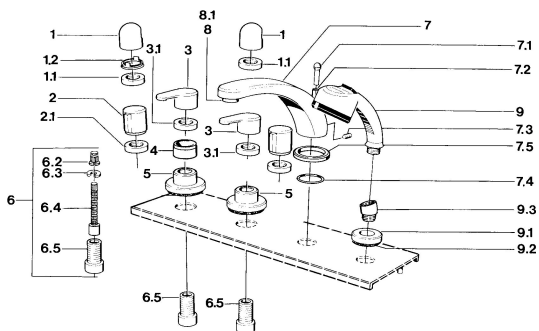

### SP03512031

	Názov	Kód
1	Rukoväť Chróm	59910363
1.1	, M24x1.5	59910159
1.2	Krúžok	59910941
2.1	Matice, M24x1.5 <b>Ukončené</b>	59910093
3.1	Prítlačná matica <b>Ukončené</b>	59910064
5	Kryt príruby, d 70 mm Chróm	59910094
6	Nadstavný segment, 80 mm	59910424
6.2	Adaptér Biela	59910235
6.3	Krúžok	59910694
6.4	Vnútorňé vreteno	59910379
6.5	Závitové puzdro, M24x1.5	59910100
7.1	Krytka prepínača Chróm <b>Ukončené</b>	59910109
7.3	Skrutka, M6x16, SW 2.5	59910120
7.4	Tesnenie sada	59910121
7.5	Kryt príruby Chróm <b>Ukončené</b>	59910918
8	Aerator, M28x1 D Chróm	59907198
9	Ručná sprcha Chróm <b>Ukončené</b>	04320100
9	Ručná sprcha Chróm/Saténová <b>Ukončené</b>	599043302
9.1	Kryt príruby Chróm	59910125
9.3	Uhlová spojka Chróm	59911197
9.3	Uhlová spojka Saténová <b>Ukončené</b>	59911198