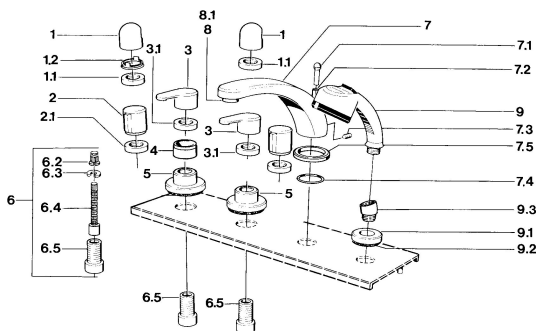

EAN: 4015474008595
static.hansa.com/03512031

Pièces de rechange

SP03512031

	Nom	Code
1	Levier Chrome	59910363
1.1	, M24x1.5	59910159
1.2	Anneau	59910941
2.1	Écrou, M24x1.5 Arrêté	59910093
3.1	Écrou de maintien Arrêté	59910064
5	Rosaces, d 70 mm Chrome	59910094
6	Rallonge pour mitigeur encastrés, 80 mm	59910424
6.2	Adaptateur Blanc	59910235
6.3	Anneau	59910694
6.4	Inside spindle	59910379
6.5	Manchon fileté, M24x1.5	59910100
7.1	Bouton inverseur Chrome Arrêté	59910109
7.3	Vis, M6x16, SW 2.5	59910120
7.4	Set de fixation pour bec	59910121
7.5	Rosaces Chrome Arrêté	59910918
8	Aérateur, M28x1 D Chrome	59907198
9	Douchette Chrome Arrêté	04320100
9	Douchette Chrome/Satin Arrêté	599043302
9.1	Rosaces Chrome	59910125
9.3	Equerre d'assemblage Chrome	59911197
9.3	Equerre d'assemblage Satin Arrêté	59911198