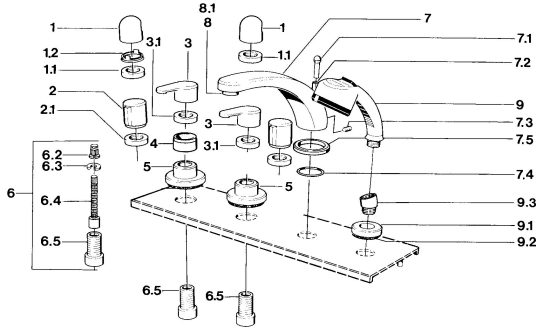

EAN: 4015474008595
static.hansa.com/03512031

Ersatzteile

SP03512031

	Name	Art.-Nr.
1	Griff Chrom	59910363
1.1	Scheibe, M24x1.5	59910159
1.2	Ring	59910941
2.1	Nuss, M24x1.5 Ausgelaufen	59910093
3.1	Spann-Mutter Ausgelaufen	59910064
5	Rosette, d 70 mm Chrom	59910094
6	Verlängerungssatz, 80 mm	59910424
6.2	Adapter Weiss	59910235
6.3	Ring	59910694
6.4	Spindel kpl. lang	59910379
6.5	Gewindehülse, M24x1.5	59910100
7.1	Umstellknopf Chrom Ausgelaufen	59910109
7.3	Schraube, M6x16, SW 2.5	59910120
7.4	Dichtungskit	59910121
7.5	Rosette Chrom Ausgelaufen	59910918
8	Luftsprudler, M28x1 D Chrom	59907198
9	Handbrause Chrom Ausgelaufen	04320100
9	Handbrause Chrom/Seidenmatt Ausgelaufen	599043302
9.1	Rosette Chrom	59910125
9.3	Winkelverbinder Chrom	59911197
9.3	Winkelverbinder Satin Ausgelaufen	59911198