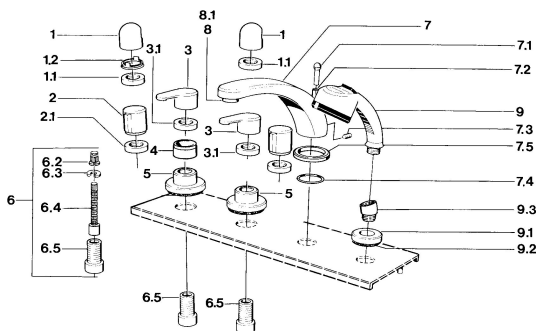

## Náhradní díly

### SP03512031

	Název	Kód
1	Ovládací páka Chrom	59910363
1.1	, M24x1.5	59910159
1.2	Kroužek	59910941
2.1	Maticí, M24x1.5 <b>Ukončeno</b>	59910093
3.1	Upevňovací matice <b>Ukončeno</b>	59910064
5	Kryt příruby, d 70 mm Chrom	59910094
6	Nástavec-sada, 80 mm	59910424
6.2	Adaptér Bílá	59910235
6.3	Kroužek	59910694
6.4	Vnitřní vřeteno	59910379
6.5	Casquillo roscado, M24x1.5	59910100
7.1	Krytka přepínače Chrom <b>Ukončeno</b>	59910109
7.3	Šroub, M6x16, SW 2.5	59910120
7.4	Těsnící sada	59910121
7.5	Kryt příruby Chrom <b>Ukončeno</b>	59910918
8	Aerator, M28x1 D Chrom	59907198
9	Ruční sprcha Chrom <b>Ukončeno</b>	04320100
9	Ruční sprcha Chrom/saténová <b>Ukončeno</b>	599043302
9.1	Kryt příruby Chrom	59910125
9.3	Úhlová spojka Chrom	59911197
9.3	Úhlová spojka Saténová <b>Ukončeno</b>	59911198