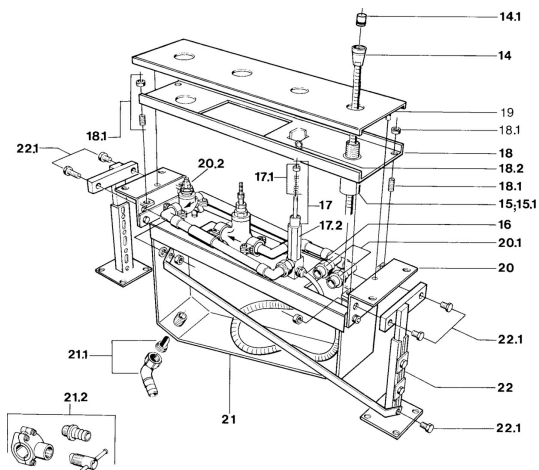

### SP03500200

	Názov	Kód
14	Sprchová hadica, L=1750, G1/2xG1/2 Chróm	59910174
14.1	Spätný ventil	59905714
15	Montážny kit	59910708
15.1	Installation sleeve	59910175
16	Pripájacie hadičky, G1/2xG3/4, L=500	59911136
17	Prepínač <b>Ukončené</b>	59910052
17.1	Sada na údržbu <b>Ukončené</b>	59910176
17.2	Nadstavňový segment, 30 mm <b>Ukončené</b>	59910928
20.1	Pripojovacie šróbenie, 18 mm <b>Ukončené</b>	59910178
20.2	Ovládacia časť s farebnými krúžkami , G3/4, 90°	59910007
20.2	Sedlo, G3/4, 180°	59910383
21.2	Pristúpenie	59910573