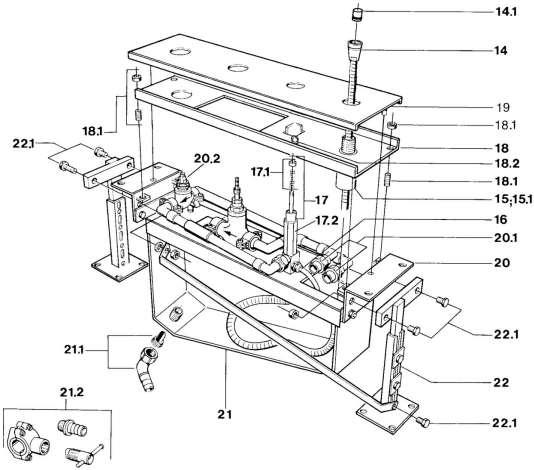

EAN: 4015474632011
static.hansa.com/03500200

Reserveonderdelen

SP03500200

	Naam	Code
14	Doucheslang, L=1750, G1/2xG1/2 Chrom	59910174
14.1	Terugslagklep	59905714
15	Installatie pakket	59910708
15.1	Installation sleeve	59910175
16	Slangen, G1/2xG3/4, L=500	59911136
17	Omsteller Stopgezet	59910052
17.1	Onderhoud set Stopgezet	59910176
17.2	Inbouwverlengstuk compleet, 30 mm Stopgezet	59910928
20.1	Aansluitnippel, 18 mm Stopgezet	59910178
20.2	Binnenwerk, G3/4, 90°	59910007
20.2	Binnenwerk, G3/4, 180°	59910383
21.2	Toetreding	59910573