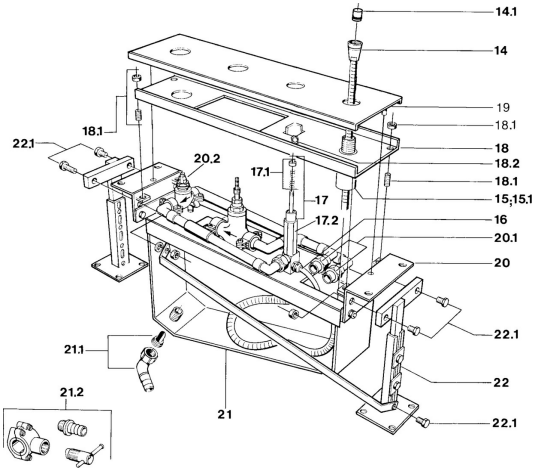

EAN: 4015474632011
static.hansa.com/03500200

Pièces de rechange

SP03500200

	Nom	Code
14	Flexible, L=1750, G1/2xG1/2 Chrome	59910174
14.1	Clapet anti-retour	59905714
15	Kit d'installation	59910708
15.1	Installation sleeve	59910175
16	Tuyau, G1/2xG3/4, L=500	59911136
17	Inverseur Arrêté	59910052
17.1	Ensemble d'entretien Arrêté	59910176
17.2	Rallonge pour mitigeur encastrés, 30 mm Arrêté	59910928
20.1	Mamelon de raccordement, 18 mm Arrêté	59910178
20.2	Croisillon et tête céramique, G3/4, 90°	59910007
20.2	Tête, G3/4, 180°	59910383
21.2	Connecteur	59910573