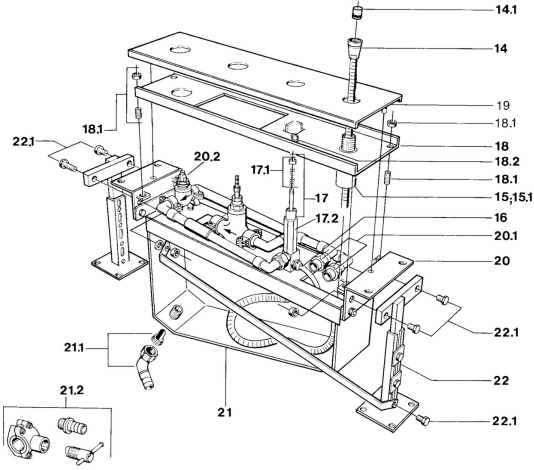

EAN: 4015474632011
static.hansa.com/03500200

Ersatzteile

SP03500200

	Name	Art.-Nr.
14	Brauseschlauch, L=1750, G1/2xG1/2 Chrom	59910174
14.1	Rückschlagventil	59905714
15	Einbausatz	59910708
15.1	Einbauhülse	59910175
16	Schlauch, G1/2xG3/4, L=500	59911136
17	Umstellung Ausgelaufen	59910052
17.1	Wartungsset Ausgelaufen	59910176
17.2	Verlängerungssatz, 30 mm Ausgelaufen	59910928
20.1	Anschlussnippel, 18 mm Ausgelaufen	59910178
20.2	Keramisches Oberteil , G3/4, 90°	59910007
20.2	Oberteil, G3/4, 180°	59910383
21.2	Verbinder	59910573