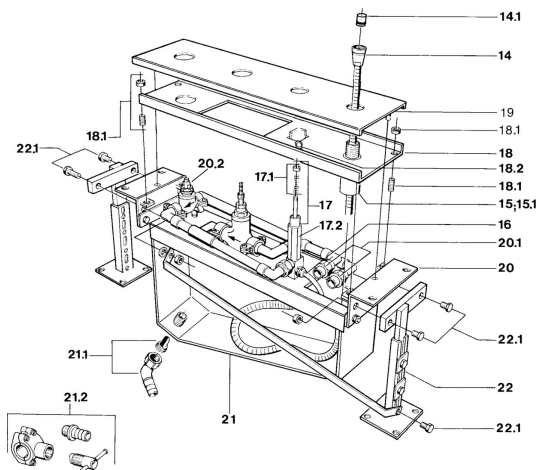

EAN: 4015474632011
static.hansa.com/03500200

Náhradní díly

SP03500200

	Název	Kód
14	Sprchová hadice, L=1750, G1/2xG1/2 Chrom	59910174
14.1	Zpětný ventil	59905714
15	Montážní kit	59910708
15.1	Installation sleeve	59910175
16	Hadice, G1/2xG3/4, L=500	59911136
17	Přepínač Ukončeno	59910052
17.1	Sada na údržbu Ukončeno	59910176
17.2	Nástavec-sada, 30 mm Ukončeno	59910928
20.1	Připojovací šroubení, 18 mm Ukončeno	59910178
20.2	Ovládací části s barevnými kroužky, G3/4, 90°	59910007
20.2	Vršek, G3/4, 180°	59910383
21.2	Přistoupení	59910573