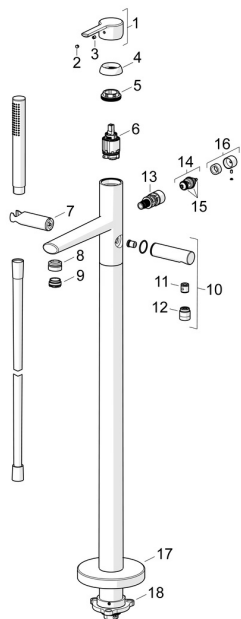

EAN: 4015474252479
static.hansa.com/03422073

Náhradné diely

SP03422073

	Názov	Kód
01	Ovládacia rukoväť Chróm	59913761
02	Záslepka Sivá	59912112
03	Skrutka, M5x8, SW2.5	59904755
04	Krytka, 33x3 mm Chróm	59912504
05	Prítlačná matica, M40x1	1003409V
06	Kartuš, 3.5 Classic	59913075
07	Držiak sprchy Chróm Ukončené	59913718
08	Tesniaci krúžok	59913759
09	Aerator, M24x1 D, CC	59913720
10	Pripojovacie rameno pre tanierovú sprchu Chróm	59913722
11	Spätný ventil	59905714
12	Závit bradavky, G1/2xM18x1	59911384
13	Prepínač	59913721
14	Prepínač	59912870
15	Tesnenie sada	59904791
16	Knob Chróm	59912871
17	Kryt príruby, d 135 mm Chróm Ukončené	59913726
18	Upevňovací set Ukončené	59913723