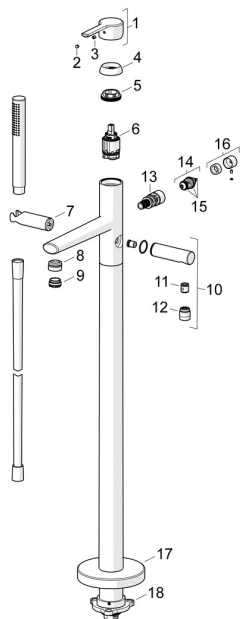

EAN: 4015474252479
static.hansa.com/03422073

Parti di ricambio

SP03422073

	Nome	Codice
01	Leva Cromo	59913761
02	Tappo Grigio	59912112
03	Screw, M5x8, SW2.5	59904755
04	Cappuccio, 33x3 mm Cromo	59912504
05	Dado di fissaggio, M40x1	1003409V
06	Cartuccia, 3.5 Classic	59913075
07	Supporto Doccetta Cromo	Fuori produzione
08	L'anello di tenuta	59913759
09	Aereatore, M24x1 D, CC	59913720
10	Braccio Doccia Cromo	59913722
11	Valvola antiriflusso	59905714
12	Capezzolo filetto, G1/2xM18x1	59911384
13	Deviatore	59913721
14	Deviatore	59912870
15	Kit di guarnizione	59904791
16	Knob Cromo	59912871
17	Piastra, d 135 mm Cromo	Fuori produzione
18	Set di fissaggio	Fuori produzione