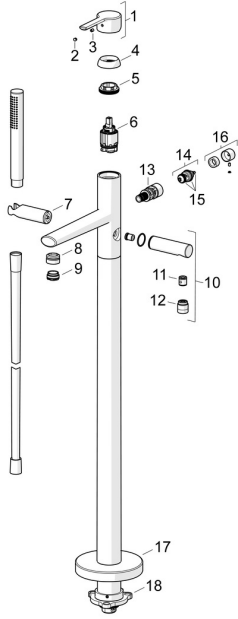

## Ersatzteile

### SP03422073

|    | Name                                       | Art.-Nr. |
|----|--|----------|
| 01 | Hebel Chrom                                | 59913761 |
| 02 | Dekorkappe Grau                            | 59912112 |
| 03 | Schraube, M5x8, SW2.5                      | 59904755 |
| 04 | Abdeckkappe, 33x3 mm Chrom                 | 59912504 |
| 05 | Spann-Mutter, M40x1                        | 1003409V |
| 06 | Kartusche, 3.5 Classic                     | 59913075 |
| 07 | Halter Handbrause Chrom <b>Ausgelaufen</b> | 59913718 |
| 08 | Dichtungsring                              | 59913759 |
| 09 | Luftsprudler, M24x1 D, CC                  | 59913720 |
| 10 | Brausearm ohne Kopfbrause Chrom            | 59913722 |
| 11 | Rückschlagventil                           | 59905714 |
| 12 | Gewindenippel, G1/2xM18x1                  | 59911384 |
| 13 | Umstellung                                 | 59913721 |
| 14 | Umstellung                                 | 59912870 |
| 15 | Dichtungskit                               | 59904791 |
| 16 | Knopf Chrom                                | 59912871 |
| 17 | Rosette, d 135 mm Chrom <b>Ausgelaufen</b> | 59913726 |
| 18 | Befestigungssatz <b>Ausgelaufen</b>        | 59913723 |