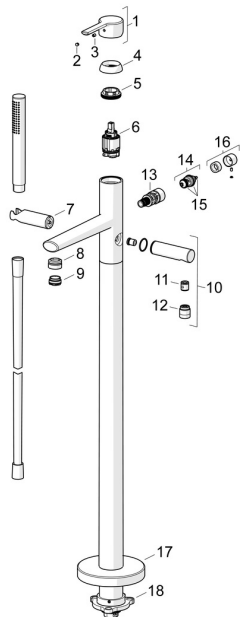

EAN: 4015474252479
static.hansa.com/03422073

Náhradní díly

SP03422073

	Název	Kód
01	Páka Chrom	59913761
02	Záslepka Šedá	59912112
03	Šroub, M5x8, SW2.5	59904755
04	Krytka, 33x3 mm Chrom	59912504
05	Upevňovací matice, M40x1	1003409V
06	Kartuše, 3.5 Classic	59913075
07	Držák sprchy Chrom Ukončeno	59913718
08	Těsnící kroužek	59913759
09	Aerator, M24x1 D, CC	59913720
10	Připojovací rameno pro talířovou sprchu Chrom	59913722
11	Zpětný ventil	59905714
12	Závit bradavky, G1/2xM18x1	59911384
13	Přepínač	59913721
14	Přepínač	59912870
15	Těsnící sada	59904791
16	Knob Chrom	59912871
17	Kryt příruby, d 135 mm Chrom Ukončeno	59913726
18	Upevňovací set Ukončeno	59913723