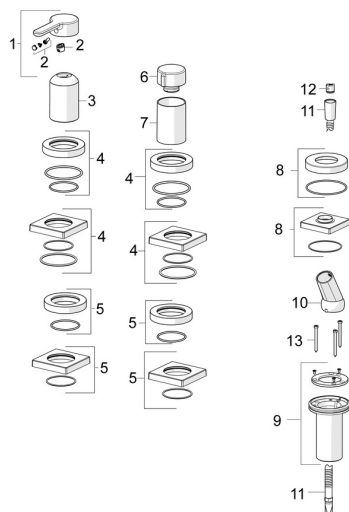

EAN: 4057304014635
static.hansa.com/03419483
Parti di ricambio

SP03419473

	Nome	Codice
01	Leva Cromo	1004279V
02	Tappo	59914573
03	Rosetta Cromo	59914572
04	Piastra, d 72 mm, for Compact Cromo	59914667
04	Piastra, 75x75 mm Cromo	59914213
05	Piastra, d 72 mm Cromo	59914668
05	Piastra, 75x75 mm Cromo	59914214
06	Manopola di apertura Cromo	59914669
07	Rosetta Cromo	59914671
08	Piastra, 75x75 mm Cromo	1003885V
08	Piastra, d 72 mm Cromo	59914672
09	Supporto per doccia	59914673
10	Titolare Cromo	59912282
11	Flessibile doccia, L=1750, G1/2-M12x1 Cromo	59912281
12	Valvola antiriflusso	59905714
13	Screw, M4x45	59912291