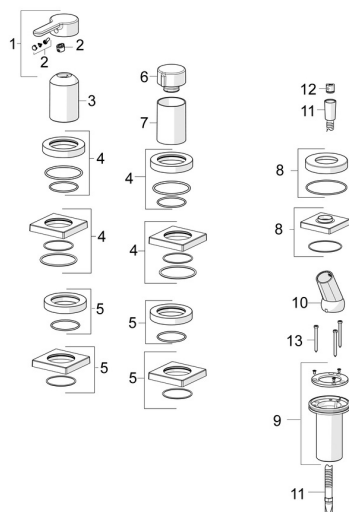

## Pièces de rechange

### SP03419473

	Nom	Code
01	Levier Chrome	1004279V
02	Capuchon	59914573
03	Rosace Chrome	59914572
04	Rosaces, d 72 mm, for Compact Chrome	59914667
04	Rosaces, 75x75 mm Chrome	59914213
05	Rosaces, d 72 mm Chrome	59914668
05	Rosaces, 75x75 mm Chrome	59914214
06	Croisillon d'ouverture Chrome	59914669
07	Rosace Chrome	59914671
08	Rosaces, 75x75 mm Chrome	1003885V
08	Rosaces, d 72 mm Chrome	59914672
09	Passage tablette	59914673
10	Titulaire Chrome	59912282
11	Flexible, L=1750, G1/2-M12x1 Chrome	59912281
12	Clapet anti-retour	59905714
13	Vis, M4x45	59912291